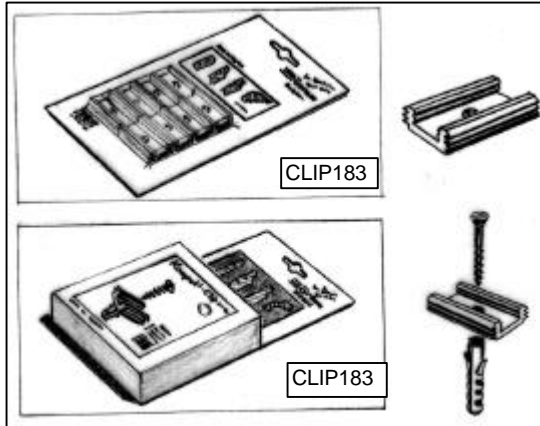

* = Preis auf Anfrage

Nicht alle Artikel ständig bevorratet!

UNSICHTBARE MONTAGE DER SÖRNSEN-HOLZLEISTEN MIT UNSEREM KOMPAKT-CLIP

CLIP1837

Inhalt 8 Clips, eingbliestert

EAN: 4012102226406

CLIP1836

Inhalt 30 Clips, 30 Schrauben
und 30 passende Dübel