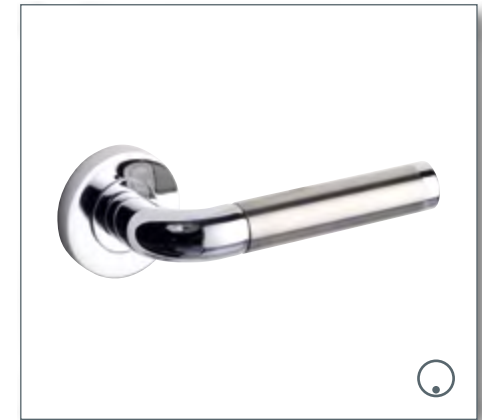

Simona Rosette
Chrom/Edelstahl