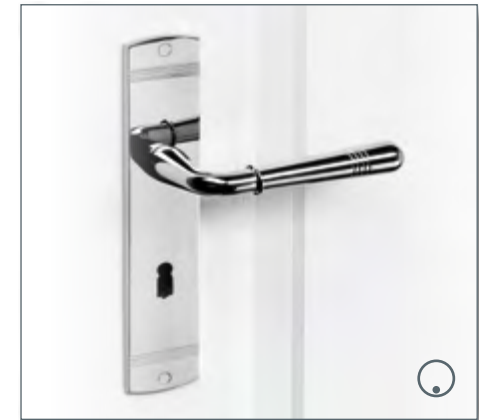

Fabio Langschild
Chrom poliert