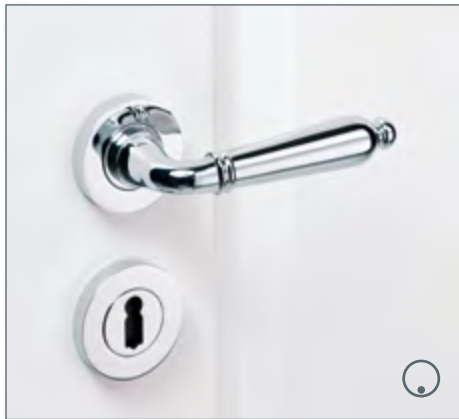

Carola
Chrom poliert