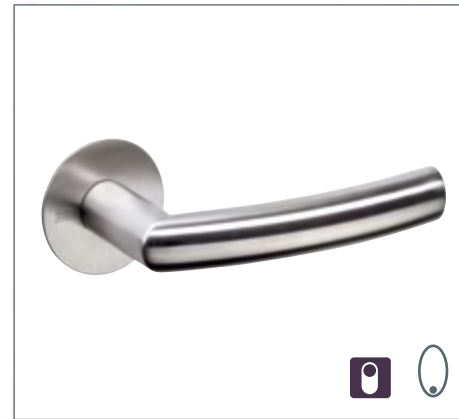

Smart 2 Lock
Privatsphäre im ganzen Haus ohne
Schlüssel- oder WC-Rosetten

Smart 2 Lock
Notentriegelung

Loredana Professional
Edelstahl matt/poliert

...die passenden Türen ohne Schlüsselbohrung finden Sie auf den Seiten 16 bis 25.

Lucia Professional
Edelstahl matt

Lucia Piatta S
Edelstahl matt

Lucia Piatta S Quattro
Edelstahl matt

Tri 134
Edelstahl matt

Lorita Professional
Edelstahl matt

Lorita Piatta S
Edelstahl matt

Mögliche Rosettenoptionen im Überblick...

BB-Rosette

PZ-Rosette

WC-Rosette

Smart 2 Lock (S2L)
die neue
Verriegelung
von Griffwerk

Türdrücker... made by Griffwerk

Avus
Samtgrau (auch mit eckiger Rosette erhältlich)

Avus
Kaschmirgrau (auch mit eckiger Rosette erhältlich)