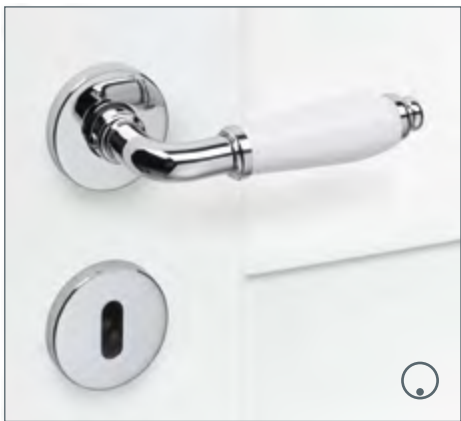

Türdrücker... made by beroline

Argo+ / Argo pro
Edelstahl matt

Arcus+ / Arcus pro
Edelstahl matt

Onda+ / Onda pro
Edelstahl matt

Canto+ / Canto pro
Edelstahl matt

Jarla Rosette
Weiß Chrom

Ida Rosette
Schwarz Chrom