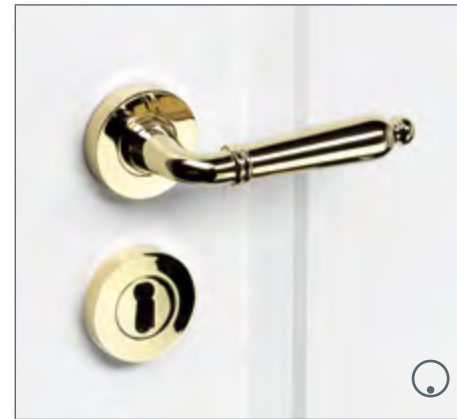

Carola
Messing