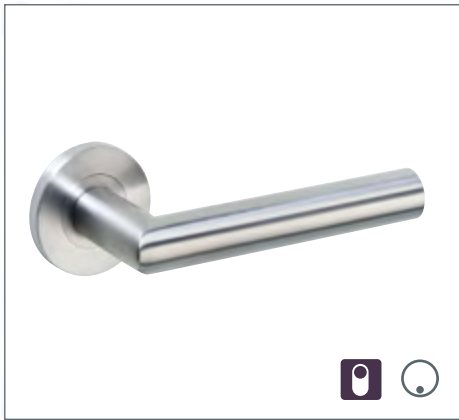

Lucia Edelstahl matt

Alessia Edelstahl matt

Savia Edelstahl matt

Veronica Edelstahl matt 29,80 €

Loredana Edelstahl matt/poliert

Smart 2 Lock... die neue Verriegelung made by Griffwerk

Jette Crystal
ähnl. Edelstahl matt

Smart 2 Lock
Privatsphäre im ganzen Haus ohne
Schlüssel- oder WC-Rosetten

Smart 2 Lock
Notentriegelung

Loredana Professional
Edelstahl matt/poliert

...die passenden Türen ohne Schlüsselbohrung finden Sie auf den Seiten 16 bis 25.