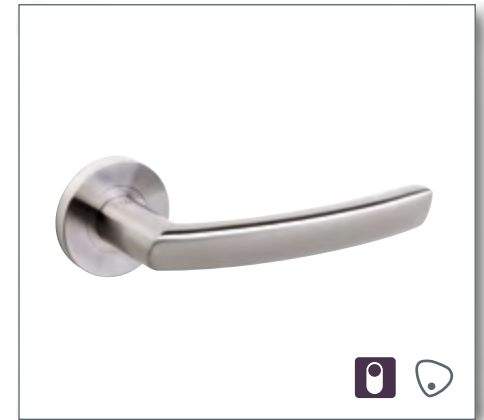

Jette Vision Edelstahl matt/poliert

Lorita Edelstahl matt

Schlosskästen ohne Drücker

Set Jette VSION Edelstahl matt/poliert,
Magnetfallenschloss, ohne Drücker

Set Gate 1.0 Edelstahl matt,
Magnetfallenschloss, ohne Drücker

Lucia Edelstahl matt

Alessia Edelstahl matt

Savia Edelstahl matt

Veronica Edelstahl matt 29,80 €

Loredana Edelstahl matt/poliert

Smart 2 Lock... die neue Verriegelung made by Griffwerk

Jette Crystal
ähnl. Edelstahl matt

Smart 2 Lock
Privatsphäre im ganzen Haus ohne
Schlüssel- oder WC-Rosetten

Smart 2 Lock
Notentriegelung

Loredana Professional
Edelstahl matt/poliert

...die passenden Türen ohne Schlüsselbohrung finden Sie auf den Seiten 16 bis 25.