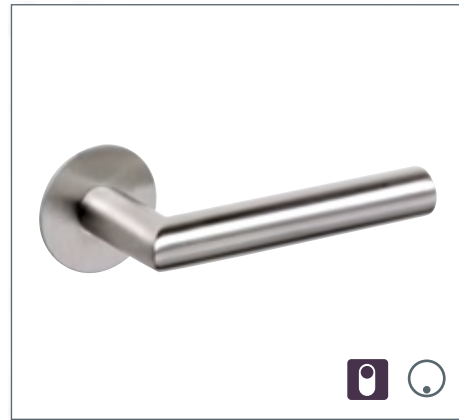

Lucia Piatta S
Edelstahl matt