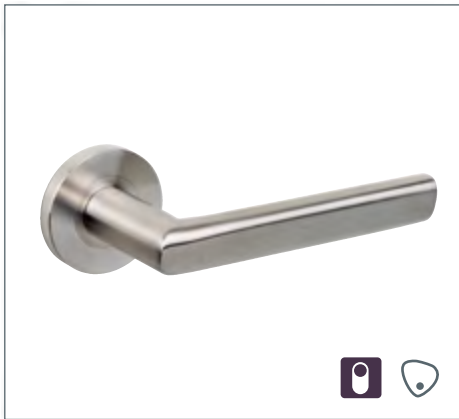

Tri 134
Edelstahl matt