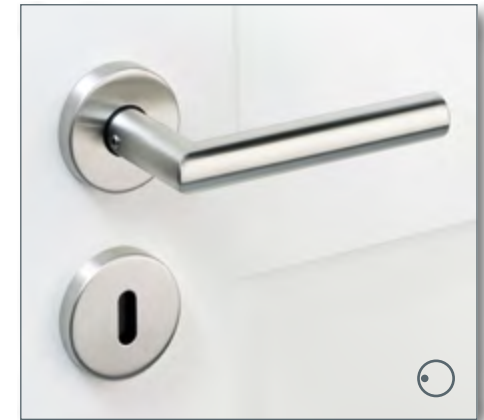

Türdrücker... made by beroline

Argo+ / Argo pro
Edelstahl matt

Arcus+ / Arcus pro
Edelstahl matt

Onda+ / Onda pro
Edelstahl matt

Canto+ / Canto pro
Edelstahl matt

Jarla Rosette
Weiß Chrom

Ida Rosette
Schwarz Chrom