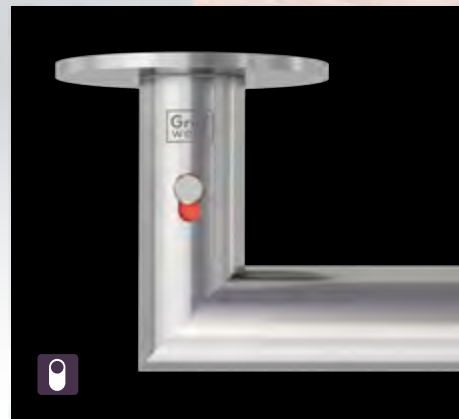

Jette Vision Edelstahl matt/poliert

Lorita Edelstahl matt

Schlosskästen ohne Drücker

Set Jette VSION Edelstahl matt/poliert,
Magnetfallenschloss, ohne Drücker

Set Gate 1.0 Edelstahl matt,
Magnetfallenschloss, ohne Drücker

Lucia Edelstahl matt

Alessia Edelstahl matt

Savia Edelstahl matt

Veronica Edelstahl matt 29,80 €

Loredana Edelstahl matt/poliert

Smart 2 Lock... die neue Verriegelung made by Griffwerk

Jette Crystal
ähnl. Edelstahl matt

Smart 2 Lock
Privatsphäre im ganzen Haus ohne
Schlüssel- oder WC-Rosetten

Smart 2 Lock
Notentriegelung

Loredana Professional
Edelstahl matt/poliert

...die passenden Türen ohne Schlüsselbohrung finden Sie auf den Seiten 16 bis 25.