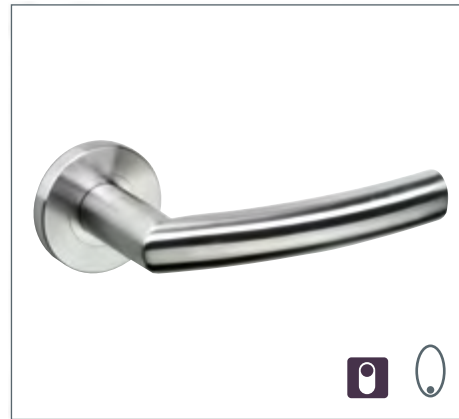

Smart 2 Lock
Privatsphäre im ganzen Haus ohne
Schlüssel- oder WC-Rosetten

Smart 2 Lock
Notentriegelung

Loredana Professional
Edelstahl matt/poliert

...die passenden Türen ohne Schlüsselbohrung finden Sie auf den Seiten 16 bis 25.

Lucia Professional
Edelstahl matt

Lucia Piatta S
Edelstahl matt

Lucia Piatta S Quattro
Edelstahl matt

Tri 134
Edelstahl matt

Lorita Professional
Edelstahl matt

Lorita Piatta S
Edelstahl matt

Mögliche Rosettenoptionen im Überblick...

BB-Rosette

PZ-Rosette

WC-Rosette

Smart 2 Lock (S2L)
die neue
Verriegelung
von Griffwerk

Türdrücker... made by Griffwerk

Avus
Samtgrau (auch mit eckiger Rosette erhältlich)

Avus
Kaschmirgrau (auch mit eckiger Rosette erhältlich)