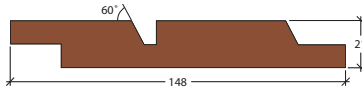

## Kebony Character

Art. Nr. **2240**

**Wechselfalzprofil 60° mit Schattennut**  
Kebony Character 21 x 148 mm

Art. Nr. **2242**

**Doppelprofil mit Wechselfalz 60° mit Schattennut**  
Kebony Character 21 x 148 mm