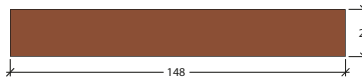

Kebony Profile Fassade

Kebony Character

Art. Nr. **2240**

Wechselfalzprofil 60° mit Schattennut
Kebony Character 21 x 148 mm

Art. Nr. **2242**

Doppelprofil mit Wechselfalz 60° mit Schattennut
Kebony Character 21 x 148 mm

Art. Nr. **1243**

Fassadenbrett rechteckig
Kebony Character 21 x 148 mm

Kebony Clear

Art. Nr. **2436**

Fassadenbrett Rhombus
Kebony Clear 19 x 120 mm

Art. Nr. **2447**

Fassadenbrett rechteckig
Kebony Clear 19 x 110 mm

Einen Überblick über alle Produkte und Profile finden Sie auf:

www.kebony.de/products