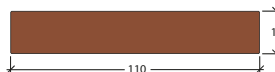

## Kebony Clear

Art. Nr. **2436**

**Fassadenbrett Rhombus**  
Kebony Clear 19 x 120 mm

Art. Nr. **2447**

**Fassadenbrett rechteckig**  
Kebony Clear 19 x 110 mm

Einen Überblick über alle Produkte und Profile finden Sie auf: