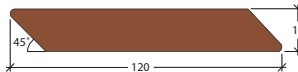

Art. Nr. **2447**

Fassadenbrett rechteckig
Kebony Clear 19 x 110 mm